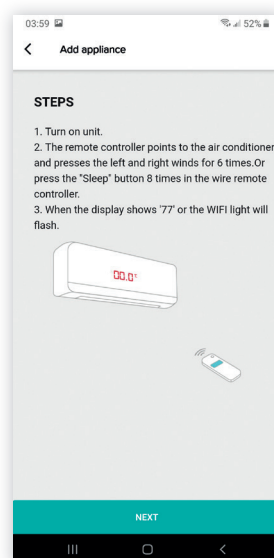

HiSmart Life APP

HiSmart Life je jednoduchá a intuitivní aplikace do vašeho smartphonu nebo tabletu s operačním systémem iOS nebo Android.

Ovládání hlasem

Nová aplikace HiSmart Life je kompatibilní s Alexou a asistentem Google, díky hlasové interakci je možné zapínat, vypínat, regulovat teplotu nebo nastavit provozní režim (chlazení nebo topení).

Hledejte HiSmart Life v Alexa Skills nebo v katalogu asistentů Google.