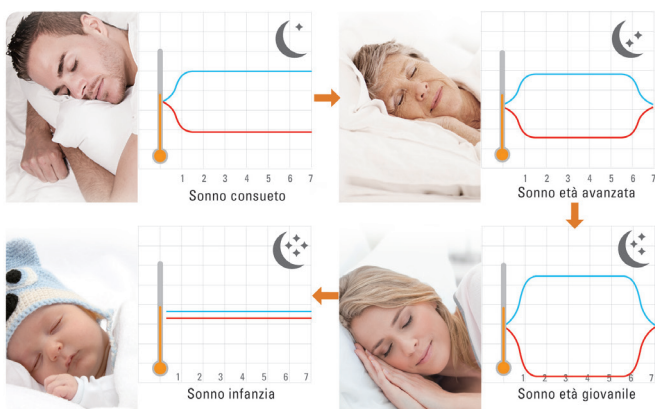

Časovač

Nastavení denního režimu. 24 h časovač můžete nastavit na konkrétní čas během dne pro automatické zapnutí nebo vypnutí klimatizace.

Podsvícený displej

Jedním kliknutím získáte dokonalou pokojovou teplotu. Pro inteligentní režim stačí stisknout tlačítko „Smart“ a klimatizace se automaticky nastaví na nejpohodlnější teplotu podle teploty v místnosti.

Funkce I feel

Dálkový ovladač měří teplotu v místnosti a předává informace jednotce. Nejen vnitřní teplota, ale také teplota kolem uživatele se přenáší do vnitřní jednotky prostřednictvím senzoru na bezdrátovém dálkovém ovládání. Vnitřní jednotka je provozována a nastavována podle vnímané teploty, aby bylo dosaženo inteligentní regulace teploty v místnosti.

Různé typy spánkových režimů

Dobrý spánek je nenahraditelný, proto HISENSE přináší až 4 spánkové režimy optimalizované pro různé věkové kategorie uživatelů. Standardní režim, režim pro starší, dětský režim, režim pro mladistvé.