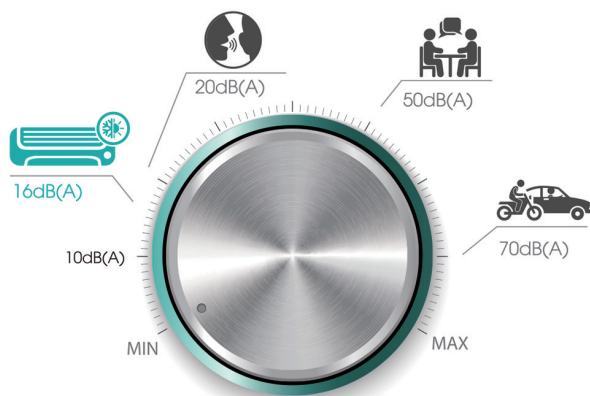

Super tichý režim

Se speciálně navrženým vnitřkem klimatizace a pokrokovou elektronikou lze provozovat klimatizaci pouze při 16dB (A), to je hodnota kterou i v té nejtichší místnosti jen těžko možné zaslechnout. (iba pre model Silentium Pro)