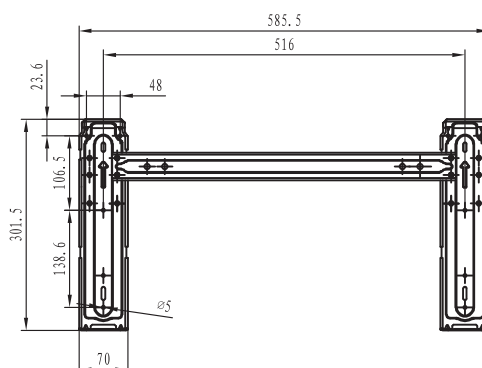

New Energy - KA50BS__G

Poznámka: Potrubí pro odvod kondenzátu lze umístit na obě strany vaničky vnitřní jednotky.

NÁSTĚNNÉ JEDNOTKY

New Energy - KA70KT__G

Strop

Otvor znázorňuje
výústění Cu

Poznámka: Potrubí pro odvod kondenzátu lze umístit na obě strany vaničky vnitřní jednotky.