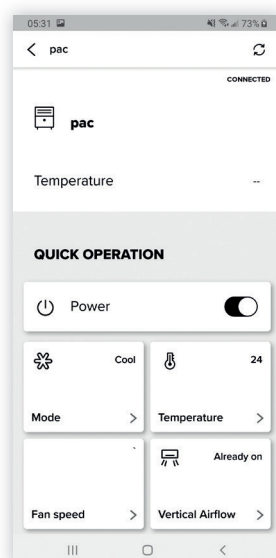

HiSmart Life APP

HiSmart Life je jednoduchá a intuitivní aplikace do vašeho smartphonu nebo tabletu s operačním systémem iOS nebo Android.

Ovládání hlasem

Nová aplikace HiSmart Life je kompatibilní s Alexou a asistentem Google, díky hlasové interakci je možné zapínat, vypínat, regulovat teplotu nebo nastavit provozní režim (chlazení nebo topení).

Hledejte HiSmart Life v Alexa Skills nebo v katalogu asistentů Google.