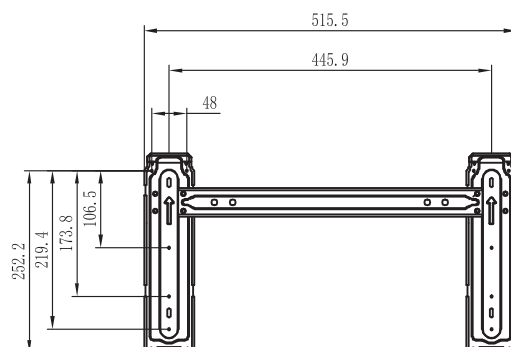

New Energy - KA50BS__G

Poznámka: Potrubí pro odvod kondenzátu lze umístit na obě strany vaničky vnitřní jednotky.