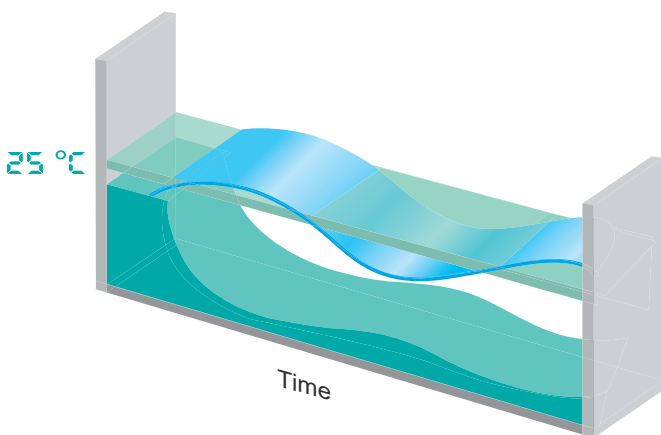

Hledejte HiSmart Life v Alexa Skills nebo v katalogu asistentů Google.

Technologie

Vytápění až do -22°C a chlazení do -15°C

I během nejtuzších mrazů, které se na území ČR a SK republiky objevují jen velmi málo, klimatizace dokáže zajistit dostatečný topný výkon. Zároveň jsou vnější jednotky vybavené elektricky vyhřívanou vaničkou a upraveným softwarem na odmrazování. Zároveň chlazení i při -15°C je důležité pro celoroční chlazení technologií.

Topení do -22°C

Elektricky vyhřívaná vanička

360 ° DC invertorová technologie

Tato špičková technologie přináší inteligentní řízení klimatizace s ohledem na maximální efektivitu. Další významnou výhodou je, že hluchost bude snížena na minimum.

Inteligentní řízení otáček kompresoru

Invertorová technologie umožňuje řídit otáčky kompresoru tak, aby bylo možné dosáhnout přesnosti teploty vyfukovaného vzduchu s odchylkou maximálně $\pm 0,5$ °C.

AI Smart