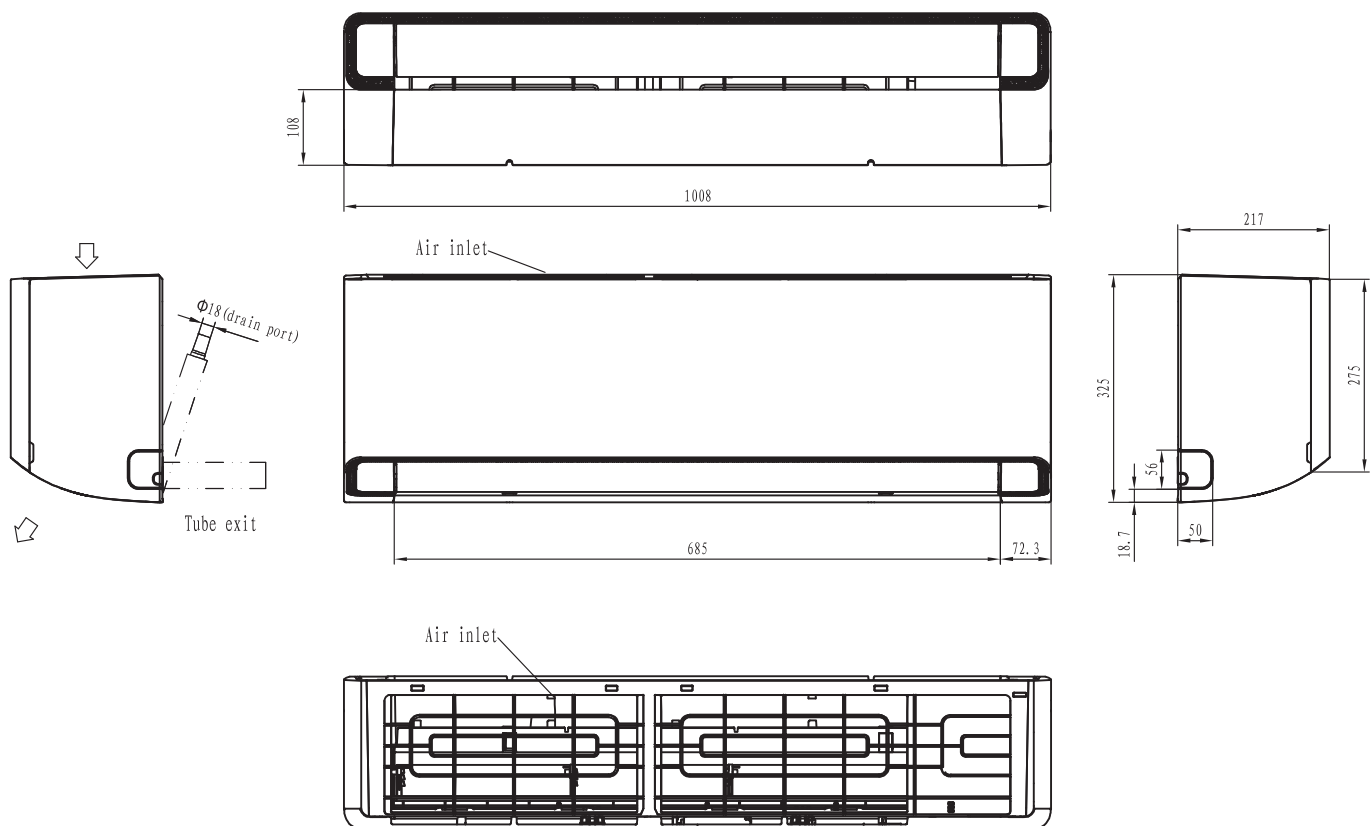

New Energy - KA50BS__G

Poznámka: Potrubí pro odvod kondenzátu lze umístit na obě strany vaničky vnitřní jednotky.

NÁSTĚNNÉ JEDNOTKY

New Energy - KA70KT__G

Strop

Otvor znázorňuje
výústění Cu

Poznámka: Potrubí pro odvod kondenzátu lze umístit na obě strany vaničky vnitřní jednotky.