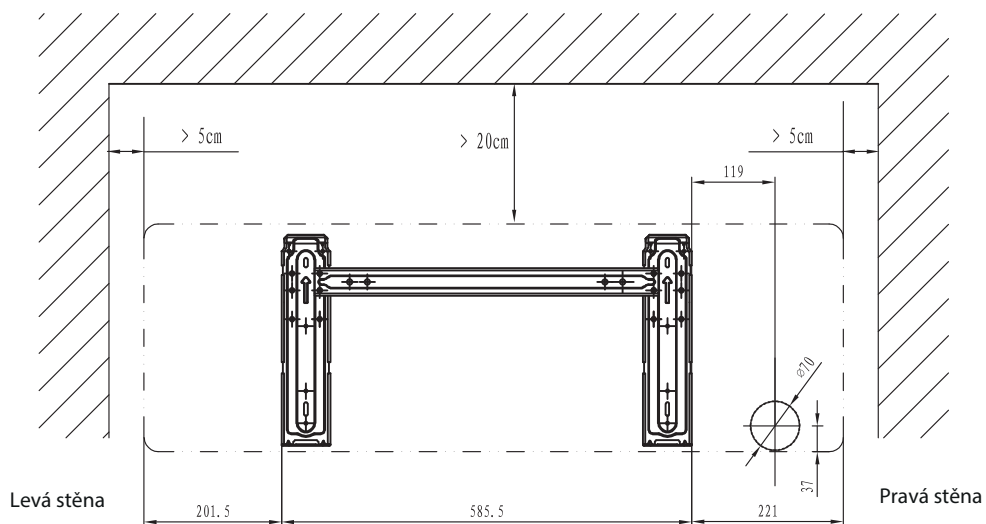

New Energy - KA50BS__G

Poznámka: Potrubí pro odvod kondenzátu lze umístit na obě strany vaničky vnitřní jednotky.

NÁSTĚNNÉ JEDNOTKY

New Energy - KA70KT__G

Strop

Otvor znázorňuje
výústění Cu

Poznámka: Potrubí pro odvod kondenzátu lze umístit na obě strany vaničky vnitřní jednotky.