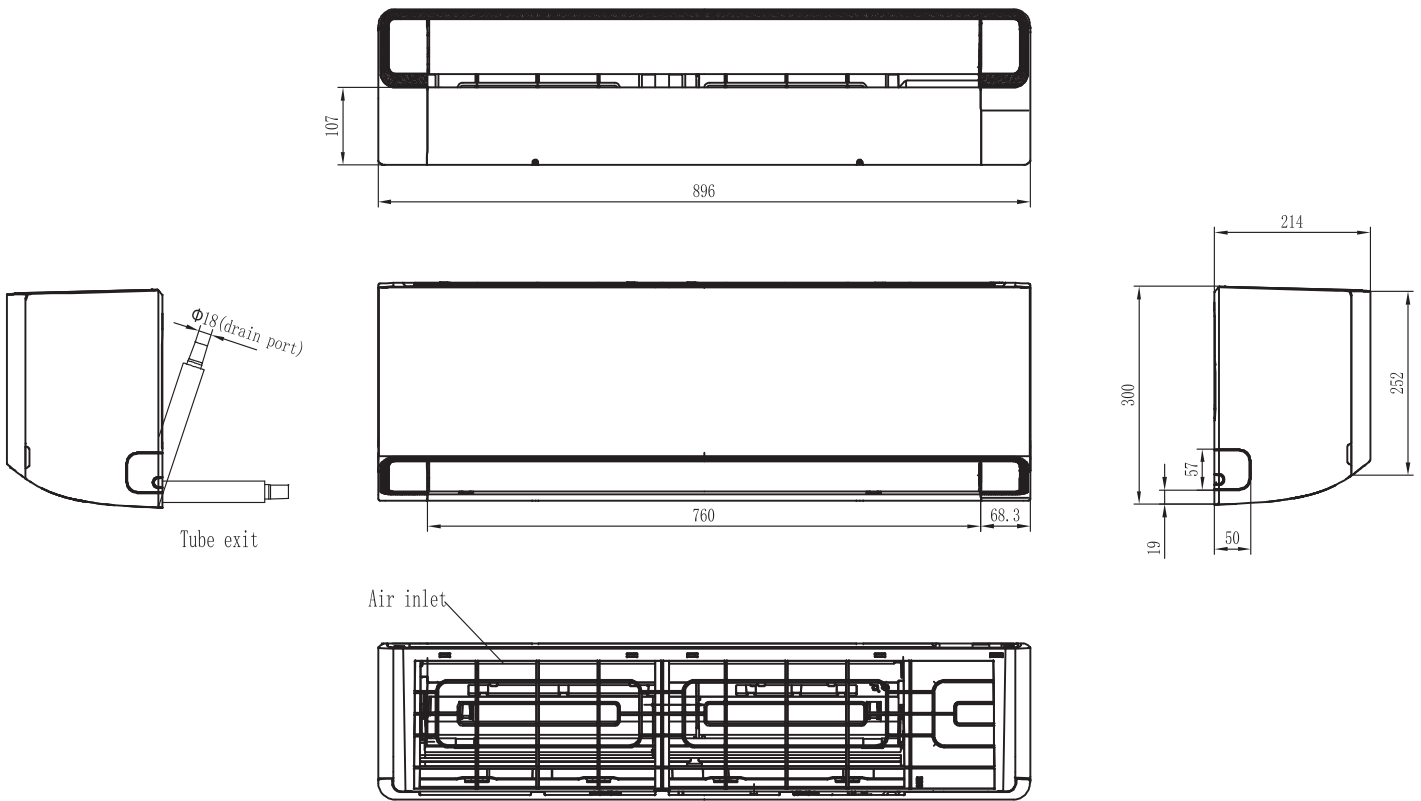

New Energy - KA50BS__G

Poznámka: Potrubí pro odvod kondenzátu lze umístit na obě strany vaničky vnitřní jednotky.