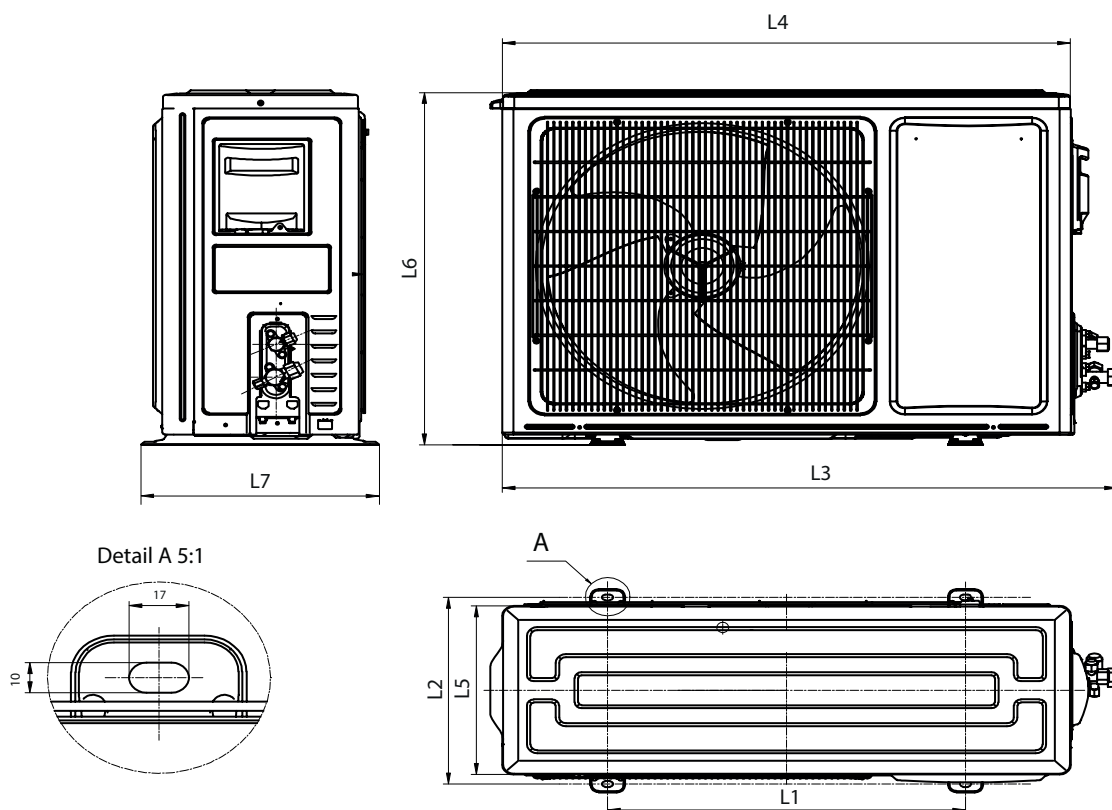

Všechny monosplit modely

Energy PRO

Model	L1 (mm)	L2 (mm)	L3 (mm)	L4 (mm)	L5 (mm)	L6 (mm)	L7 (mm)
QE25XV_W	510	310	865	810	280	585	350
QE35XV_W	510	310	865	810	280	585	350

New Energy

Model	L1 (mm)	L2 (mm)	L3 (mm)	L4 (mm)	L5 (mm)	L6 (mm)	L7 (mm)
KA50BS_W	542	341	935	860	310	667	368
KA70KT_W	608	368	973	919	340	750	398

Comfort

Model	L1 (mm)	L2 (mm)	L3 (mm)	L4 (mm)	L5 (mm)	L6 (mm)	L7 (mm)
DJ25VE_W	443	264	776	715	240	486	290
DJ35VE_W	443	264	776	715	240	486	290
DJ50XA_W	510	310	865	810	280	585	350
DJ70BB_W	542	341	935	860	310	667	368

Easy

Model	L1 (mm)	L2 (mm)	L3 (mm)	L4 (mm)	L5 (mm)	L6 (mm)	L7 (mm)
CA25YR_W	438	264	722	660	240	493	290
CA35YR_W	438	264	722	660	240	493	290