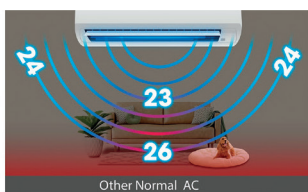

Časovač

Nastavení denního režimu. 24 h časovač můžete nastavit na konkrétní čas během dne pro automatické zapnutí nebo vypnutí klimatizace.

Podsvícený displej

Jedním kliknutím získáte dokonalou pokojovou teplotu. Pro inteligentní režim stačí stisknout tlačítko „Smart“ a klimatizace se automaticky nastaví na nejpohodlnější teplotu podle teploty v místnosti.