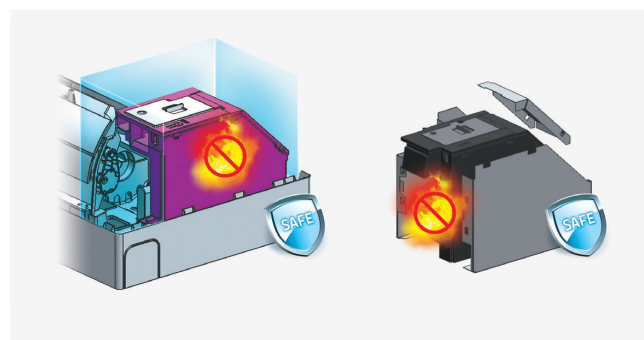

Vícevrstvá ochrana proti korozi

Konstrukce venkovní jednotky je chráněna až 7-mi vrstvami různých typů. Nejdříve se nanese dvě vrstvy zinku pomocí technologie ponorového zinkování, následně se nanese další dvě vrstvy galvanickým pozinkováním. Pak se přidá jemná ocelová mřížka, nanese vrstva barvy pomocí technologie práškového vytvrzování a na závěr se na povrch nanese vrstva

Potrubí pro odvod kondenzátu

Potrubí pro odvod kondenzátu lze snadno umístit na obě strany vaničky vnitřní jednotky.

Ochranný kryt elektrické části

Ochranný kryt elektrické části je vyrobený z materiálů, které zabraňují šíření plamene a zabraňují mechanickému poškození.

Časovač

Nastavení denního režimu. 24 h časovač můžete nastavit na konkrétní čas během dne pro automatické zapnutí nebo vypnutí klimatizace.

Podsvícený displej

Jedním kliknutím získáte dokonalou pokojovou teplotu. Pro inteligentní režim stačí stisknout tlačítko „Smart“ a klimatizace se automaticky nastaví na nejpohodlnější teplotu podle teploty v místnosti.