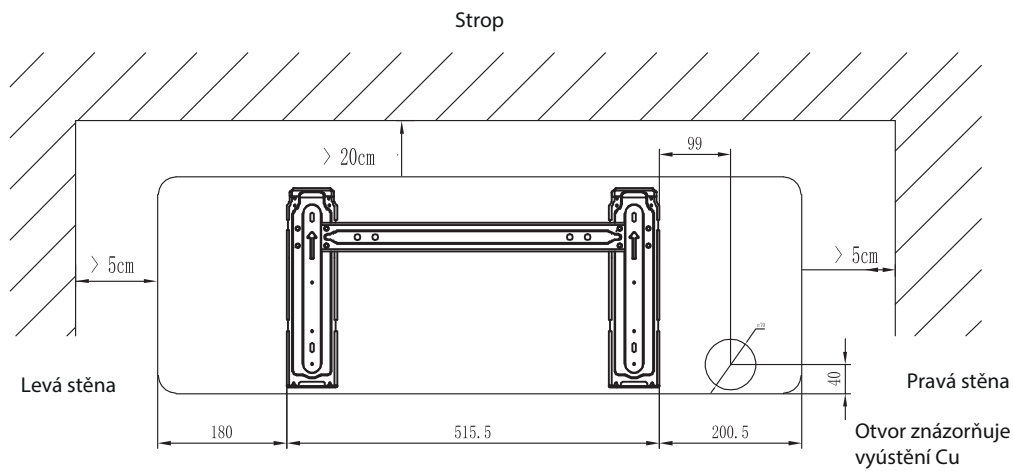

New Energy - KA50BS__G

Poznámka: Potrubí pro odvod kondenzátu lze umístit na obě strany vaničky vnitřní jednotky.