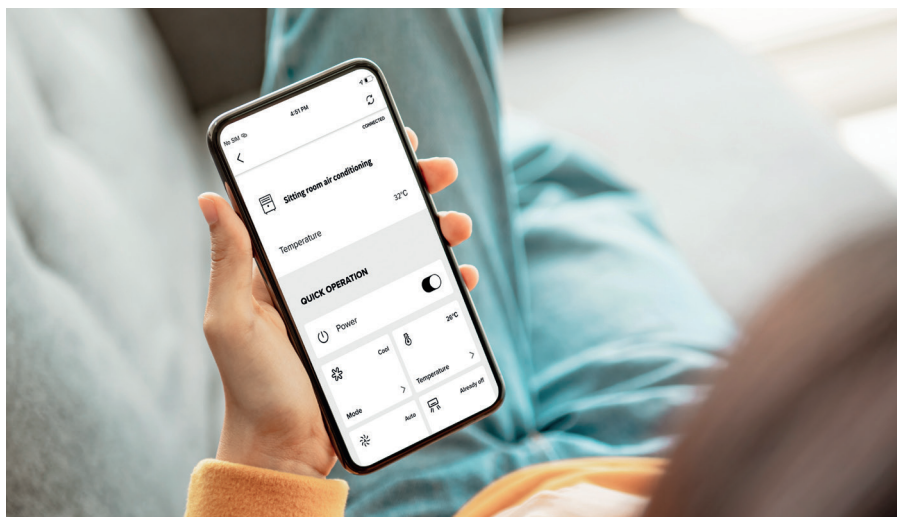

At the end of the study, the concentration of SARS-CoV-2 virus was reduced by 93.54%.

Pokročilé technologie filtrace

Různé druhy filtrů efektivně odstraňují pyl, prachové částice, bakterie a viry. Kromě toho deodorizují – ničí různé pachy, například od cigaret, domácích mazlíčků či jídla.

Ovládejte svoji klimatizaci ať jste kdekoli, či na cestě domů a chcete přijít do vychlazeného bytu, nebo jste klimatizaci zapomněli vypnout.

Kromě toho je možné nastavit si pomocí WiFi aplikace i týdenní časovač, optimální teplotu podle spánku, spustit autodiagnostiku či skupinově ovládat klimatizace ve větších prostorech jako například prodejny, kanceláře nebo sklady.

HiSmart Life APP

HiSmart Life je jednoduchá a intuitivní aplikace do vašeho smartphonu nebo tabletu s operačním systémem iOS nebo Android.

Ovládání hlasem

Nová aplikace HiSmart Life je kompatibilní s Alexou a asistentem Google, díky hlasové interakci je možné zapínat, vypínat, regulovat teplotu nebo nastavit provozní režim (chlazení nebo topení).